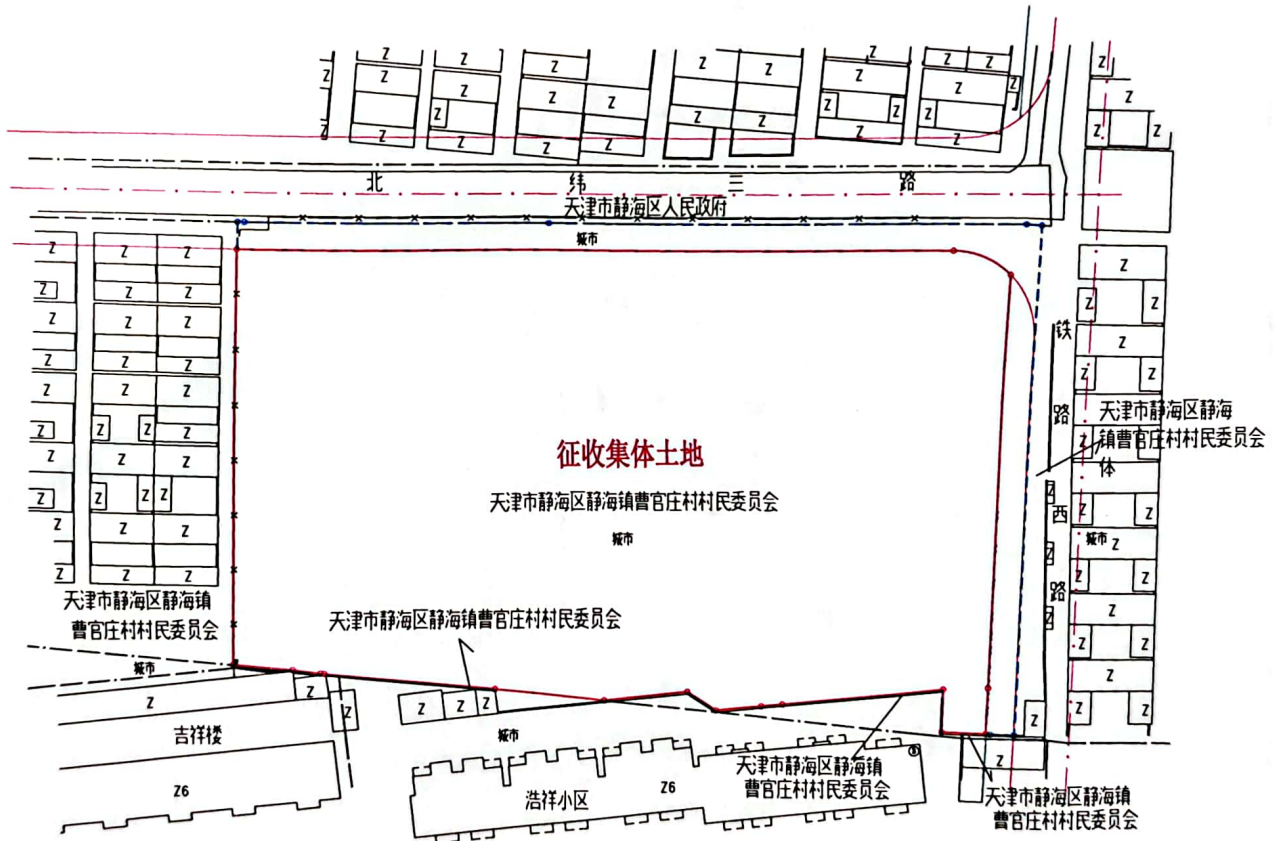

# 天津市静海区土地整理中心整理储备项目勘测定界图

界内使用面积: 11024 m<sup>2</sup>

界外使用面积: 1146 m<sup>2</sup>

天津市静海区土地整理中心

图例	说明
<span style="color: red;">——</span>	界内用地线
<span style="color: blue;">- - - -</span>	界外处理线
<span style="color: red;">——</span>	规划路红线
<span style="color: blue;">——</span>	规划绿线
<span style="color: black;">- - - -</span>	村界线

2000天津城市坐标系  
2023年6月28日制图

天津市规划和自然资源局静海分局